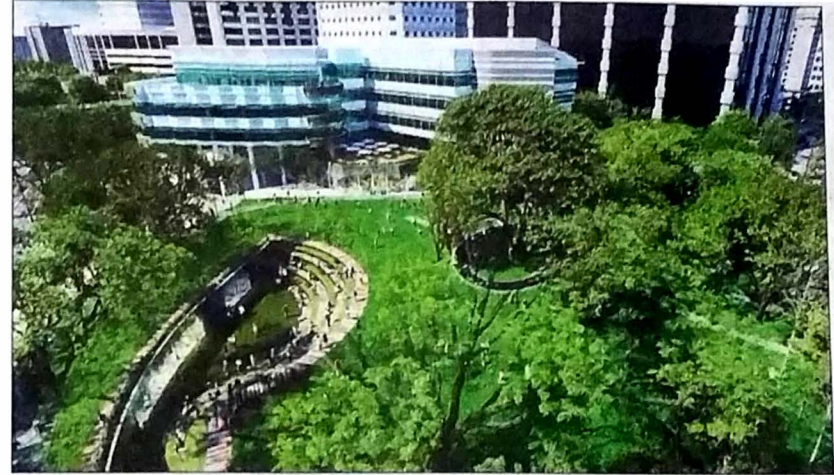

இந்த $20 மில்லியன் மறுமேம்பாட்டுத் திட்டம் வரும் ஆகஸ்ட் மாதம் தொடங்கி 2017ஆம் ஆண்டு இறுதியில் முடிவடையும்.

சிங்கப்பூர் தேசிய அரும்பொருளகத்துக்கும் சிங்கப்பூர் கலை அரும்பொருளகத்துக்கும் இடையே உள்ள பசுமை இடத்தின் விரிவாக்கம் மேம்பாட்டுத் திட்டத்தில் முக்கியமானது.

விரிவாக்கத்துக்குப் பிறகு இந்த திறந்தவெளி அரங்கில் ஒரே சமயத்தில் 240 பேர் அமர்ந்து நிகழ்ச்சியைக் காணலாம்.

மூன்று மாடி உடலுறுதி நிலையம், கண்ணாடிச் சுவர்கள் கொண்ட இணைப் பாட நடவடிக்கை மையம், திறந்தவெளி

அரங்குக்கு அருகில் கட்டப்படும். பல்கலைக்கழக வளாகத்தைச் சுற்றிச் செல்லும் மெதுவோட்டப் பாதையும் புதிய அம்சங்களில் ஒன்று.

“போதிய மற்றும் நீக்குபோக்கான கற்றல் இடங்களை உருவாக்குவதில் பல்கலைக்கழகம் கடப்பாடு கொண்டுள்ளது,” என்று கூறிய 'எஸ்எம்யு'வின் தலைவர் அர்னட் டி மேயர், “மாணவர்களின் தேவைக்கேற்ப ஒத்துழைப்பு மற்றும் பொழுதுபோக்கு வசதிகளும் விரிவாக்கத்தில் சேர்த்துக் கொள்ளப்படும்,” என்றார்.

15 ஆண்டுகளுக்கு முன் இந்தப் பல்கலைக்கழகம் திறக்கப்பட்டபோது 6,000 மாணவர்களுக்குக் கற்றல் வசதிகள் இருக்குமாறு திட்டமிடப்பட்டது.

ஆனால், இப்போது மாணவர்களின் எண்ணிக்கை 8,800க்கு உயர்ந்து விட்டதால், சில பாடங்கள் இரவு நேரங்களிலும் சனிக்கிழமைகளிலும் நடத்தப்படுகின்றன.

“பல்கலைக்கழக வளாகத்தைச் சுற்றியுள்ள புதிய வசதிகளால், சமூக அளவில் அதிகமான மக்களைச் சென்றடைபவும் முடியும்,”

மேம்பாட்டுப் பணிகளுக்குப் பிறகு சிங்கப்பூர் நிர்வாகப் பல்கலைக்கழகத்தில் கிடைக்கும் கூடுதல் இட வசதியைக் கொண்டு பல புதிய அம்சங்கள் சேர்க்கப்படும். படம்: எஸ்எம்யு

என்று குறிப்பிட்ட பேராசிரியர் டி மேயர், “2017ஆம் ஆண்டுக்குள் மறுமேம்பாட்டுப் பணிகள் நிறைவடைந்ததும், 'எஸ்எம்யு' வளாகம் மாணவர்கள், பங்குதாரர்கள், பொதுமக்கள் ஆகிய அனைவரும் கலந்துறவாடுவதற்கு, நிகழ்ச்சிகளைக் கண்டு களிப்பதற்கு, உடலுறுதி நடவடிக்கைகளிலும் விளையாட்டுகளிலும் பயன்படுத்துவதற்கு

ஒரு 'விளையாட்டு மைதானமாக' விளங்கும்,” என்றார்.

“பிராஸ் பசா வட்டாரத்தின் துடிப்பான சுற்றுச்சூழலுக்கு மேலும் மெருகு சேர்ப்பதில் 'எஸ்எம்யு' பசுமை வளாகத்தின் புதிய அம்சங்கள் பேருதவி புரியும் என்று நம்பிக்கை கொண்டு உள்ளேன்,” என்றும் பேராசிரியர் டி மேயர் கருத்துரைத்தார்.